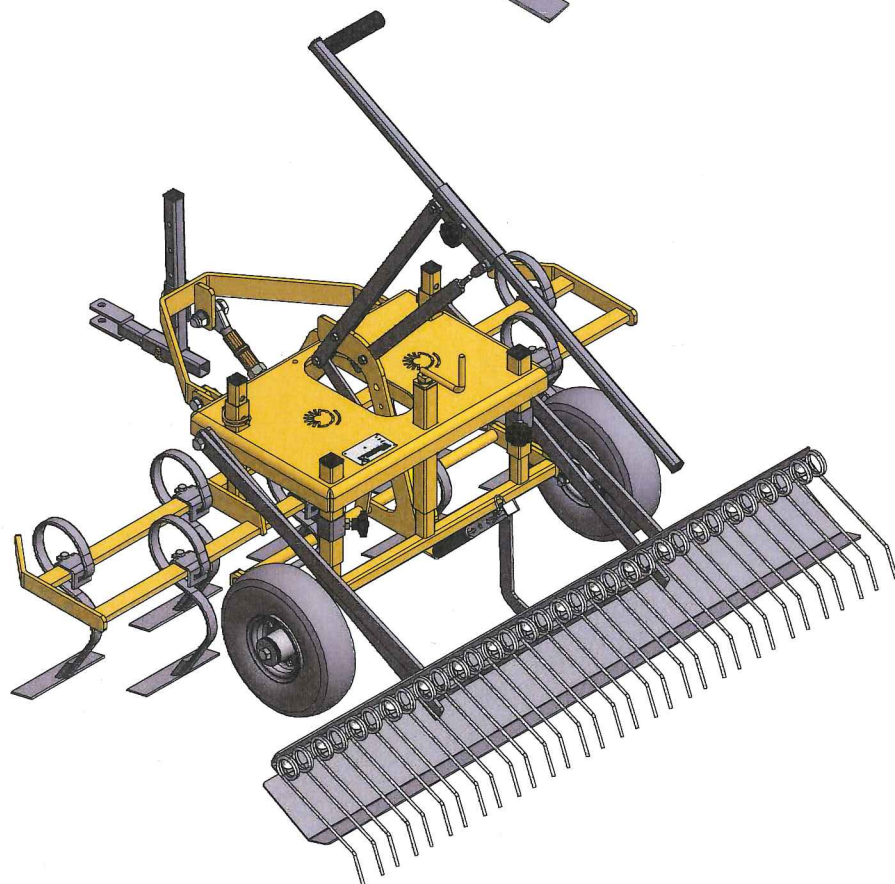

# STENSBALLE

Miljørive type MR-125LE

Model 2006

11.01.2016

# STENSBALLE

Harvesektion type MR-125LE

Model 2006 - 11.01.2016

# STENSBALLE

Rivesektion type MR-125LE  
Model 2006 - 11.01.2016

# STENSBALLE

Grunddramme type MR-100LE / MR-125LE

Model 2006 - 15.11.2018