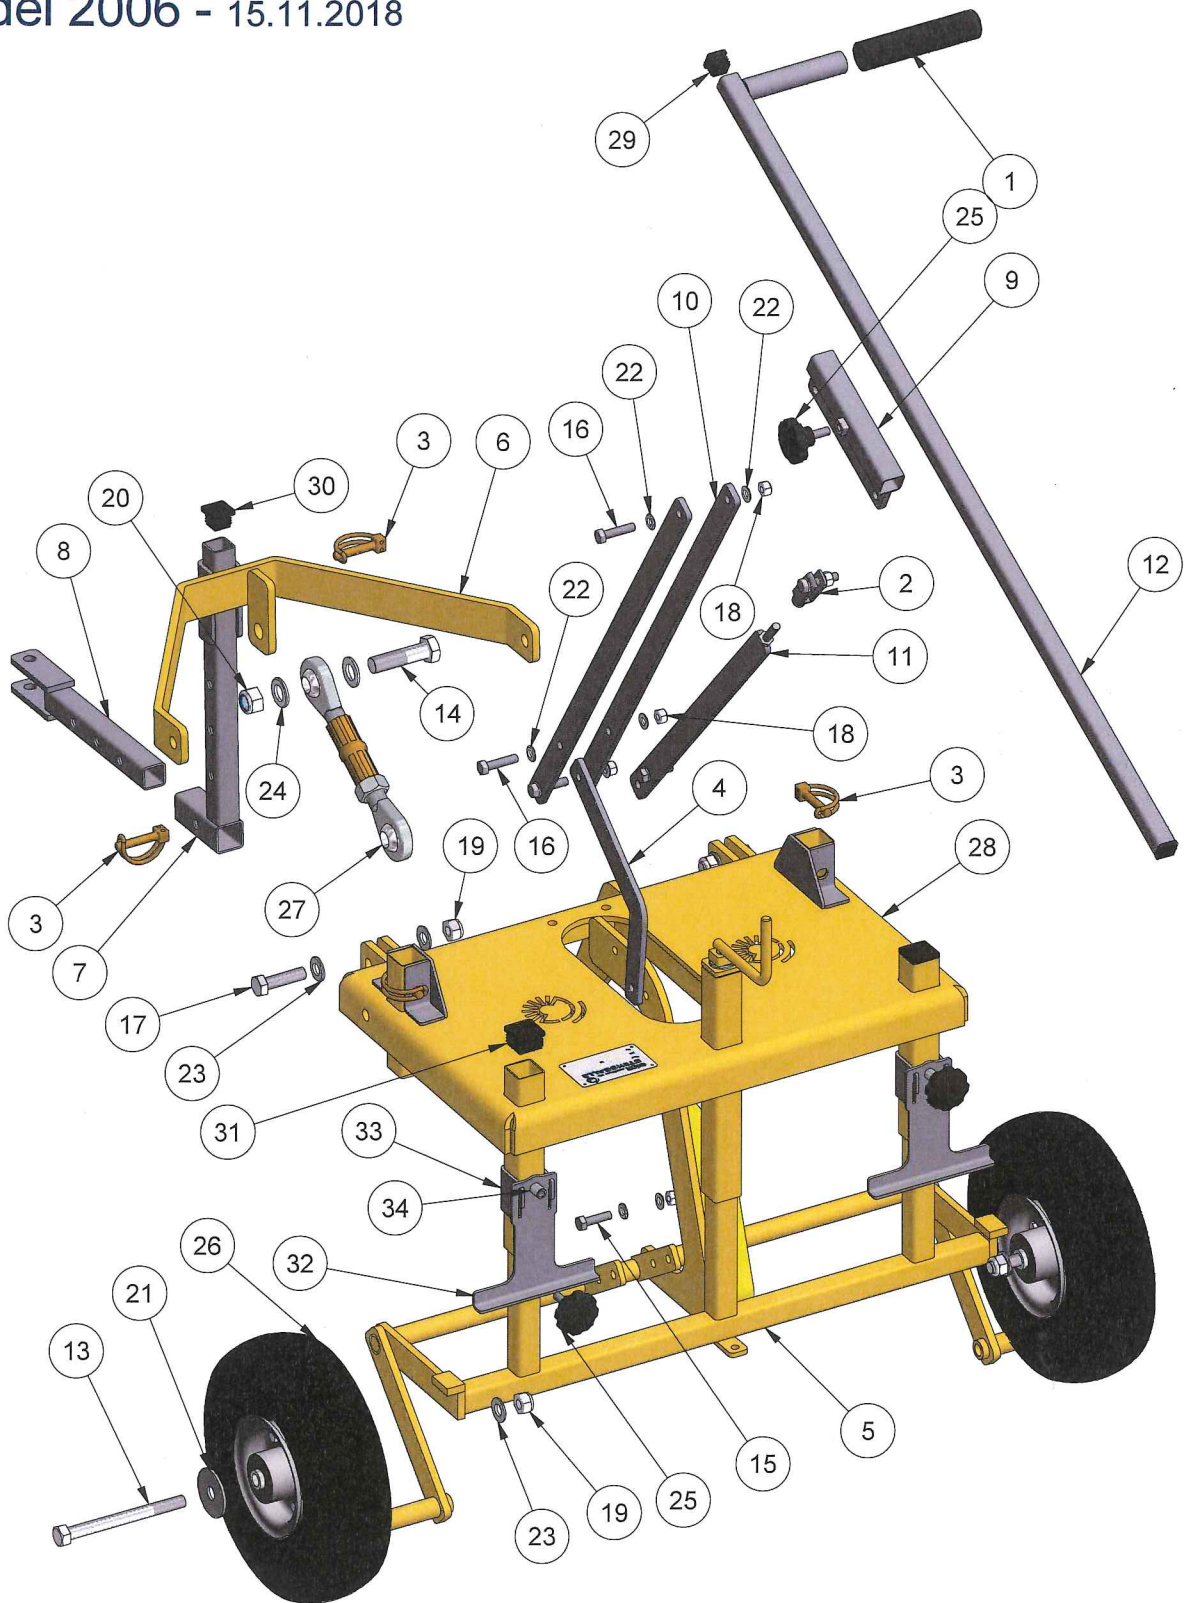

# STENSBALLE

Miljørive type MR-125LE

Model 2006

11.01.2016

# STENSBALLE

Grunddramme type MR-100LE / MR-125LE

Model 2006 - 15.11.2018

## Stykliste

Pos.	Benævnelse	Materiale / type	Stk.	Varenummer.art	Tegningsnummer
1	Gummihåndtag		1	0726215.ipt	0726215
2	Gaffelstykke	8mm x 32mm	1	1102 100832.ipt	1102-100832
3	Låsesplit	8 mm	4	1302 152081.ipt	1302 152081
4	Mellemstykke	6mm plade 104 x 228mm	1	225-100-15.ipt	225-100-15
5	Underramme		1	225-100-30.iam	225-100-30
6	Træk		1	225-100-45.iam	225-100-45
7	Hulbom		1	225-100-70.iam	225-100-70
8	Trækstang		1	225-100-75.iam	225-100-75
9	Løftebeslag		1	225-100-88.iam	225-100-88
10	Fladjern for løft	25x6mm fladjern x 545mm	2	225-100-89.ipt	225-100-89
11	Trækbeslag		1	225-100-90.iam	225-100-90
12	Løftestang		1	225-100-95.iam	225-100-95
13	Stålbolt	M12 x 130 mm	2	28-112-130.ipt	28-112-130
14	Maskinbolt	M16x60 FZB	2	28-116-060.ipt	28-116-060
15	Sætskrue	M8x30 fzb	2	29-108-030.ipt	29-108-030
16	Sætskrue	M8x35 fzb	4	29-108-035.ipt	29-108-035
17	Sætskrue	M12 x 45mm	2	29-112-045.ipt	29-112-045
18	Låsemøtrik	M8	6	31-101-008.ipt	31-101-008
19	Låsemøtrik	M12	4	31-101-012.ipt	31-101-012
20	Låsemøtrik	M16	2	31-101-016.ipt	31-101-016
21	Svær skive M12 ø50	Ø50/ø14x4	2	36-150-012.ipt	36-150-012
22	Facetskive	8mm facetskive	12	36-300-008.ipt	36-300-008
23	Facetskive	12 mm	6	36-300-012.ipt	36-300-012
24	Facetskive	16 mm	4	36-300-016.ipt	36-300-016
25	Fingergreb	M8 x 20mm	3	43-708-040.ipt	43-708-040
26	Nylonhjul 10"		2	54225040801.ipt	54225040801
27	Topstang	5/8"	1	59-180-616 udgået.iam	59-180-616
28	Topramme		1	77-610-610.iam	77-610-610
29	Dupsko 20mm		2	Dupsko 20mm.ipt	Dupsko 20mm
30	Dupsko 25mm		1	Dupsko 25mm.ipt	Dupsko 25mm
31	Dupsko 30mm		2	Dupsko 30mm.ipt	DPD 30x30
32	Justerstykke	3mm plade 134x137,5mm	2	225-100-92.ipt	225-100-92
33	Låseprofil	3mm plade 45 x 115mm	2	225-100-93.ipt	225-100-93
34	Blindnitemøtrik	8mm nitemøtrik	2	1111-08-017.ipt	1111-08-017