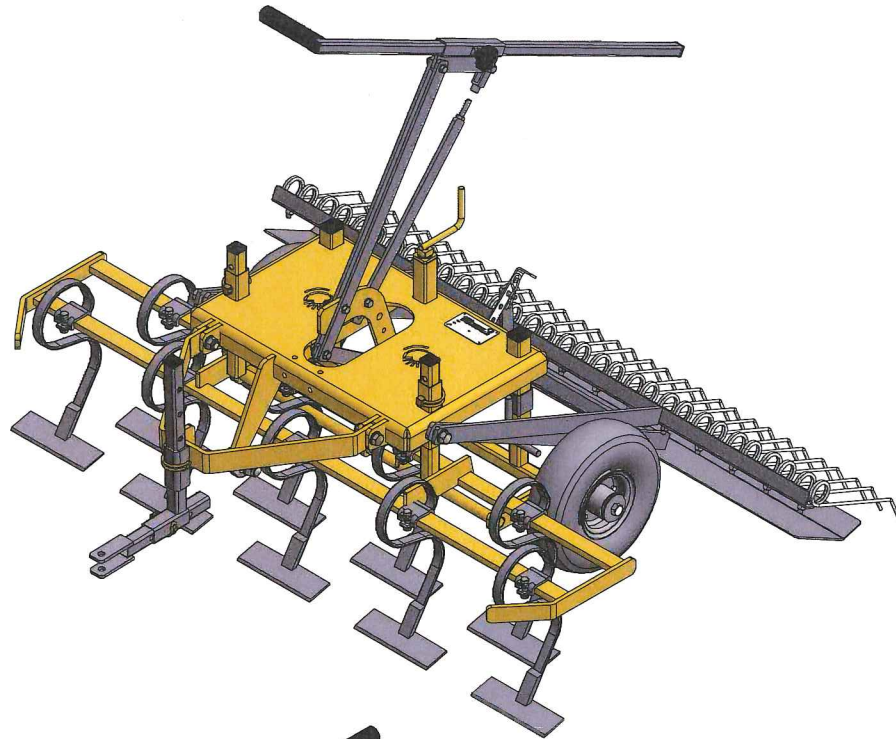

# STENSBALLE

Miljørive type MR-125LE

Model 2006

11.01.2016

# STENSBALLE

Harvesektion type MR-125LE

Model 2006 - 11.01.2016

# STENSBALLE

Rivesektion type MR-125LE  
Model 2006 - 11.01.2016

# STENSBALLE

Grunddramme type MR-100LE / MR-125LE

Model 2006 - 15.11.2018