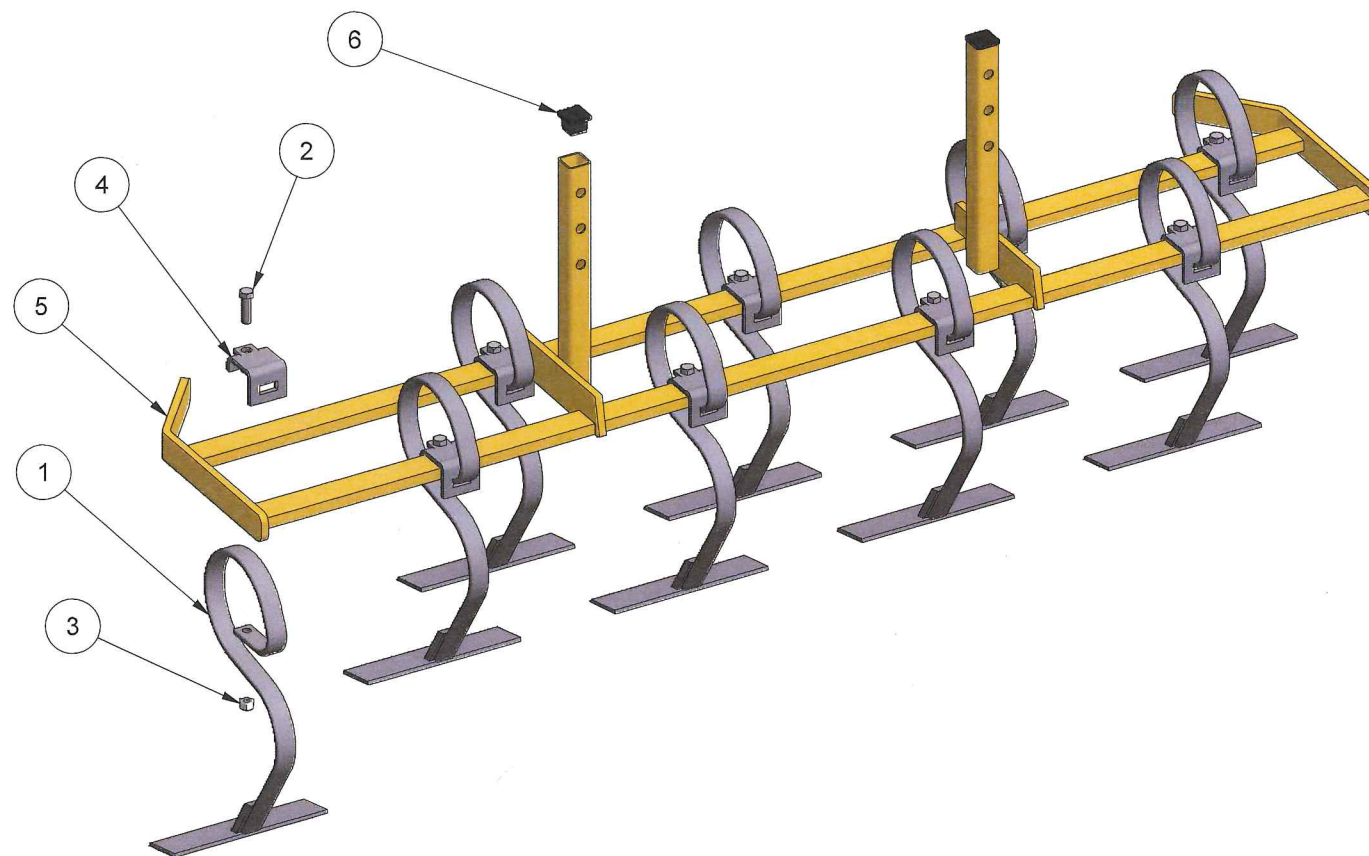

# STENSBALLE

Miljørive type MR-125LE

Model 2006

11.01.2016

# STENSBALLE

Harvesektion type MR-125LE

Model 2006 - 11.01.2016

# STENSBALLE

Rivesektion type MR-125LE  
Model 2006 - 11.01.2016

# STENSBALLE

Grunddramme type MR-100LE / MR-125LE

Model 2006 - 15.11.2018