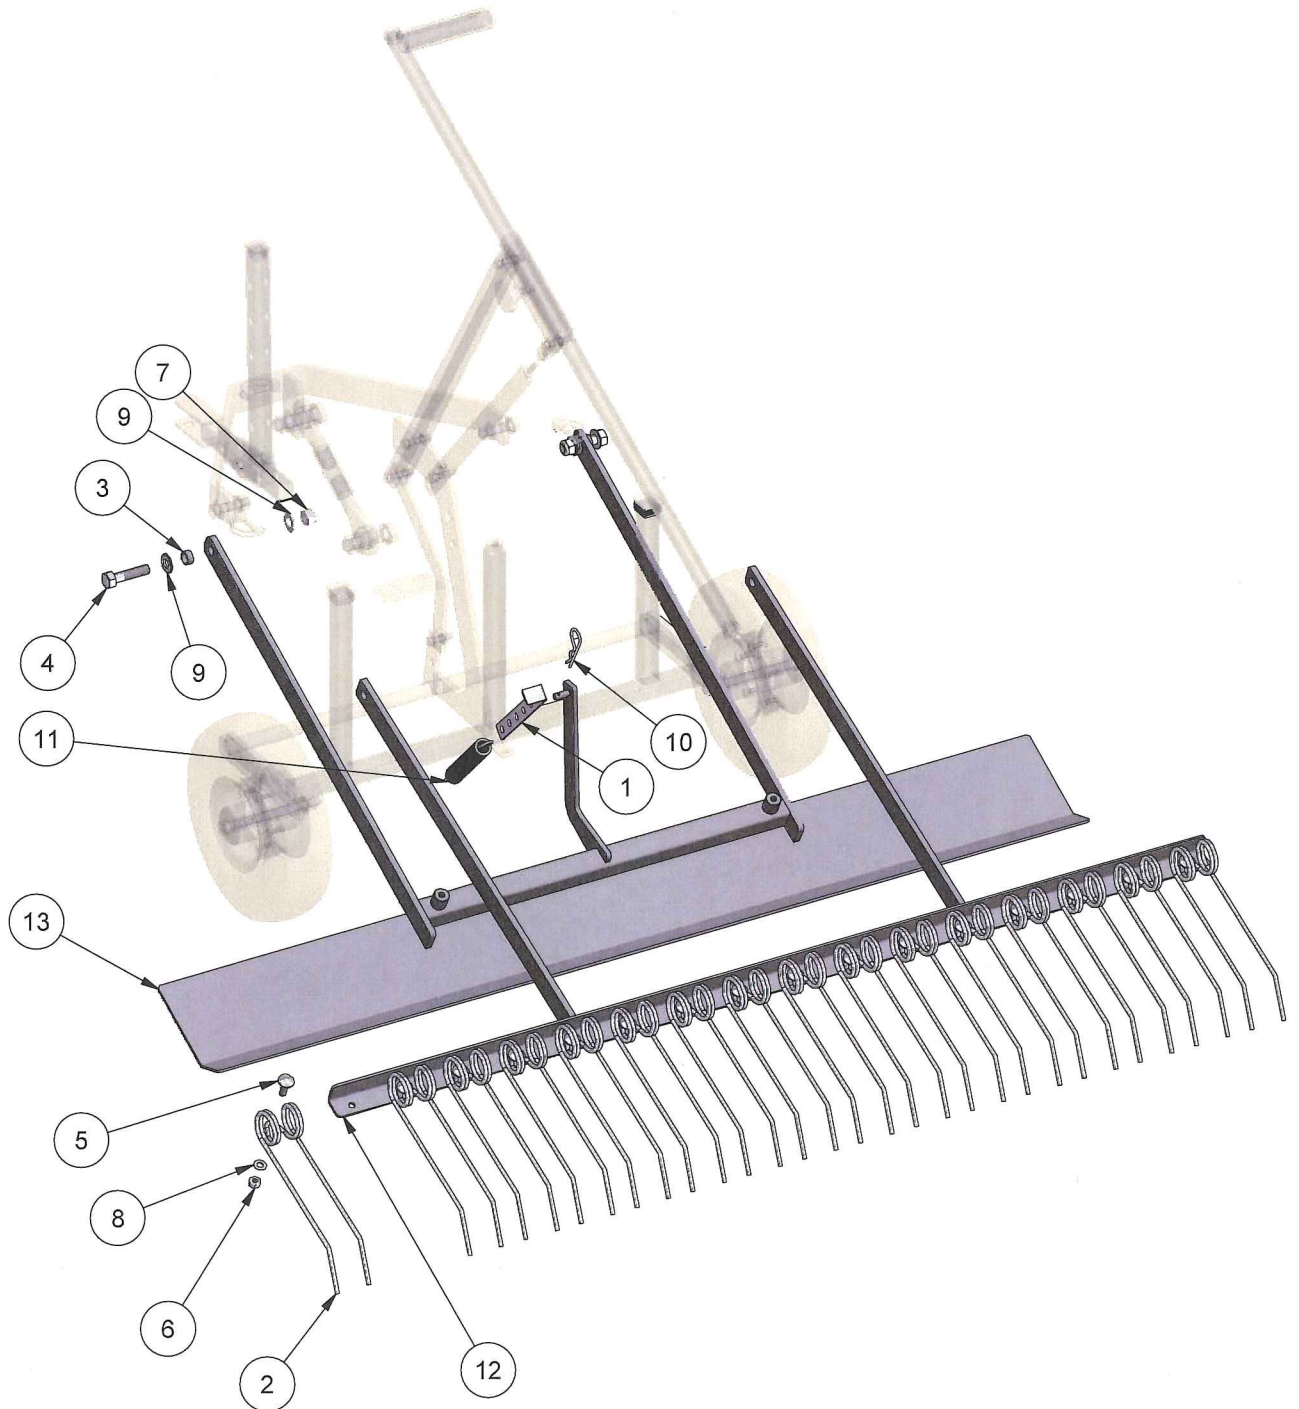

# STENSBALLE

Miljørive type MR-125LE

Model 2006

11.01.2016

# STENSBALLE

Harvesektion type MR-125LE

Model 2006 - 11.01.2016

# STENSBALLE

Rivesektion type MR-125LE  
Model 2006 - 11.01.2016

## Stykliste

Pos.	Benævnelse	Materiale / type	Stk.	Varenummer.art	Tegningsnummer
1	Gummihåndtag		1	0726215.ipt	0726215
2	Gaffelstykke	8mm x 32mm	1	1102 100832.ipt	1102-100832
3	Låsesplit	8 mm	4	1302 152081.ipt	1302 152081
4	Mellemstykke	6mm plade 104 x 228mm	1	225-100-15.ipt	225-100-15
5	Underramme		1	225-100-30.iam	225-100-30
6	Træk		1	225-100-45.iam	225-100-45
7	Hulbom		1	225-100-70.iam	225-100-70
8	Trækstang		1	225-100-75.iam	225-100-75
9	Løftebeslag		1	225-100-88.iam	225-100-88
10	Fladjern for løft	25x6mm fladjern x 545mm	2	225-100-89.ipt	225-100-89
11	Trækbeslag		1	225-100-90.iam	225-100-90
12	Løftestang		1	225-100-95.iam	225-100-95
13	Stålbolt	M12 x 130 mm	2	28-112-130.ipt	28-112-130
14	Maskinbolt	M16x60 FZB	2	28-116-060.ipt	28-116-060
15	Sætskrue	M8x30 fzb	2	29-108-030.ipt	29-108-030
16	Sætskrue	M8x35 fzb	4	29-108-035.ipt	29-108-035
17	Sætskrue	M12 x 45mm	2	29-112-045.ipt	29-112-045
18	Låsemøtrik	M8	6	31-101-008.ipt	31-101-008
19	Låsemøtrik	M12	4	31-101-012.ipt	31-101-012
20	Låsemøtrik	M16	2	31-101-016.ipt	31-101-016
21	Svær skive M12 ø50	Ø50/ø14x4	2	36-150-012.ipt	36-150-012
22	Facetskive	8mm facetskive	12	36-300-008.ipt	36-300-008
23	Facetskive	12 mm	6	36-300-012.ipt	36-300-012
24	Facetskive	16 mm	4	36-300-016.ipt	36-300-016
25	Fingergreb	M8 x 20mm	3	43-708-040.ipt	43-708-040
26	Nylonhjul 10"		2	54225040801.ipt	54225040801
27	Topstang	5/8"	1	59-180-616 udgået.iam	59-180-616
28	Topramme		1	77-610-610.iam	77-610-610
29	Dupsko 20mm		2	Dupsko 20mm.ipt	Dupsko 20mm
30	Dupsko 25mm		1	Dupsko 25mm.ipt	Dupsko 25mm
31	Dupsko 30mm		2	Dupsko 30mm.ipt	DPD 30x30
32	Justerstykke	3mm plade 134x137,5mm	2	225-100-92.ipt	225-100-92
33	Låseprofil	3mm plade 45 x 115mm	2	225-100-93.ipt	225-100-93
34	Blindnitemøtrik	8mm nitemøtrik	2	1111-08-017.ipt	1111-08-017