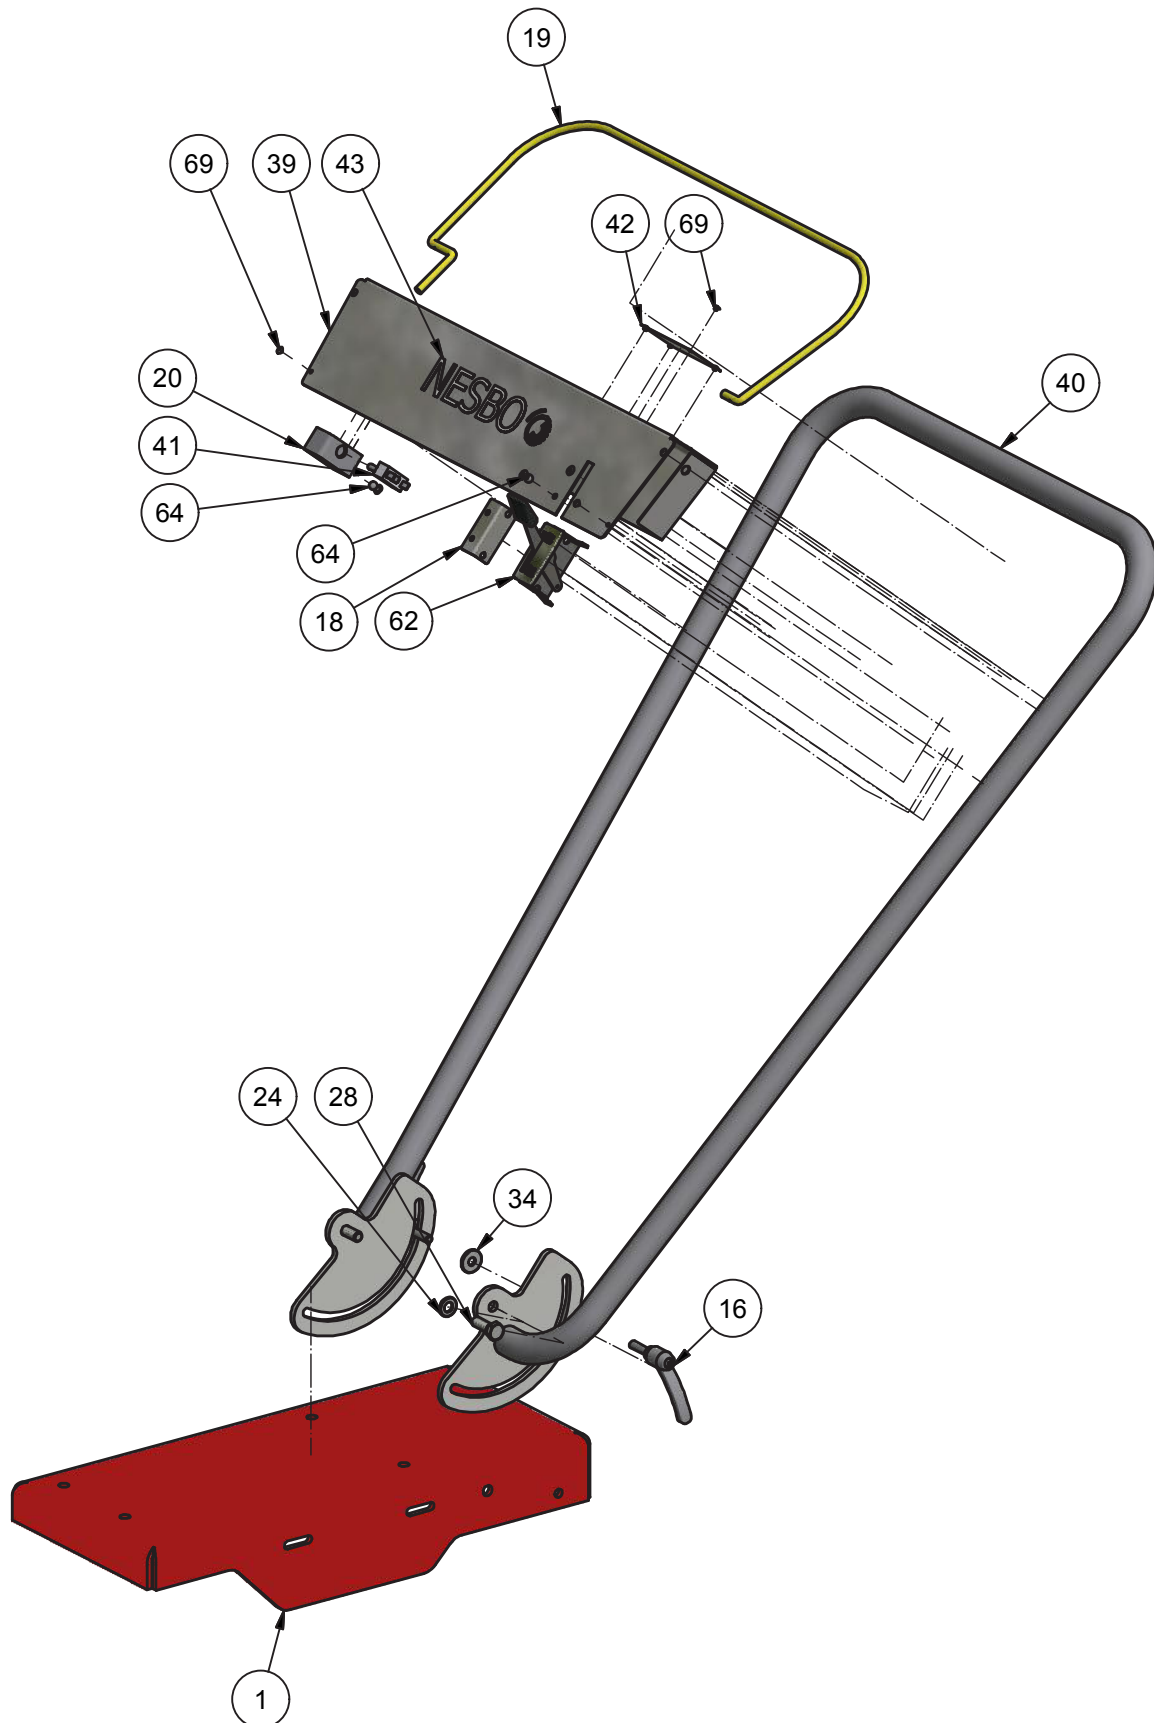

Ukrudtsbørste type UK 125

Model 2017 - Grundmaskine

Ukrudtsbørste type UK 125

Model 2017 - Betjeningsgreb

Ukrudtsbørste type UK 125

Model 2017 - Børstekegle

Ukrudtsbørste type UK 125

Model 2017 - Børsteafskærmning

Ukrudtsbørste type UK 125

Model 2017 - Hjulmontering

Nesbo ukrudtsbørste type UK 125

Model 2017

Pos.	Benævnelse	Antal	Nummer	Bemærkning
1	Maskinkonsol	1	540-125-217	
2	Motorkonsol	1	540-125-201	
3	Vibrationsdæmper	4	G5130202	Ø50 M10
4	Motor	1	GBS-0831520141B1	
5	Sideplade på motorkonsol	2	540-125-504	
6	Vippebeslag	1	540-125-203	
7	Vippebeslag for gear	1	540-125-204	
8	Vinkelgear	1	S1018278R210	
9	Dobbelt kardanled	1	G84-605-785	
10	Dæksel for kardan	1	540-125-520	
11	Hjulaksel	1	540-125-205	
12	Gevindplade for hjulaksel	2	540-125-517	
13	Låsering	4	320-001-025	
14	Passkive	4	336-925-010	
15	Hjul - komplet	2	G19-010-124	
16	Spændegreb M8	3	780-050-023	
17	Facetskive	23	336-300-008	
18	Beslag for gashåndtag	1	540-125-507	
19	Bøjle for UK 125	1	540-125-508	
20	Beslag for kontakt	1	704-600-567	
21	Plade for gummiskærm	2	540-125-527	
22	Gevindplade for gummiskærm	1	540-125-528	
23	Gummiskærm	1	540-125-529	
24	Facetskive	40	336-300-010	
25	Låsemøtrik	14	31-101-010	
26	Låsemøtrik	9	31-101-008	
27	Sætskrue	7	329-108-035	
28	Sætskrue	4	329-110-030	
29	Pasbolt	2	332-410-016	
30	Bræddebolt	3	330-112-040	
31	Fiberskive	2	G84-605-005	
32	Facetskive	2	336-300-012	
33	Maskinbolt	1	328-110-125	
34	Facetskive Ø24 / 8x2	6	336-224-008	
35	Sætskrue	4	329-108-030	
36	Sætskrue	4	329-108-016	