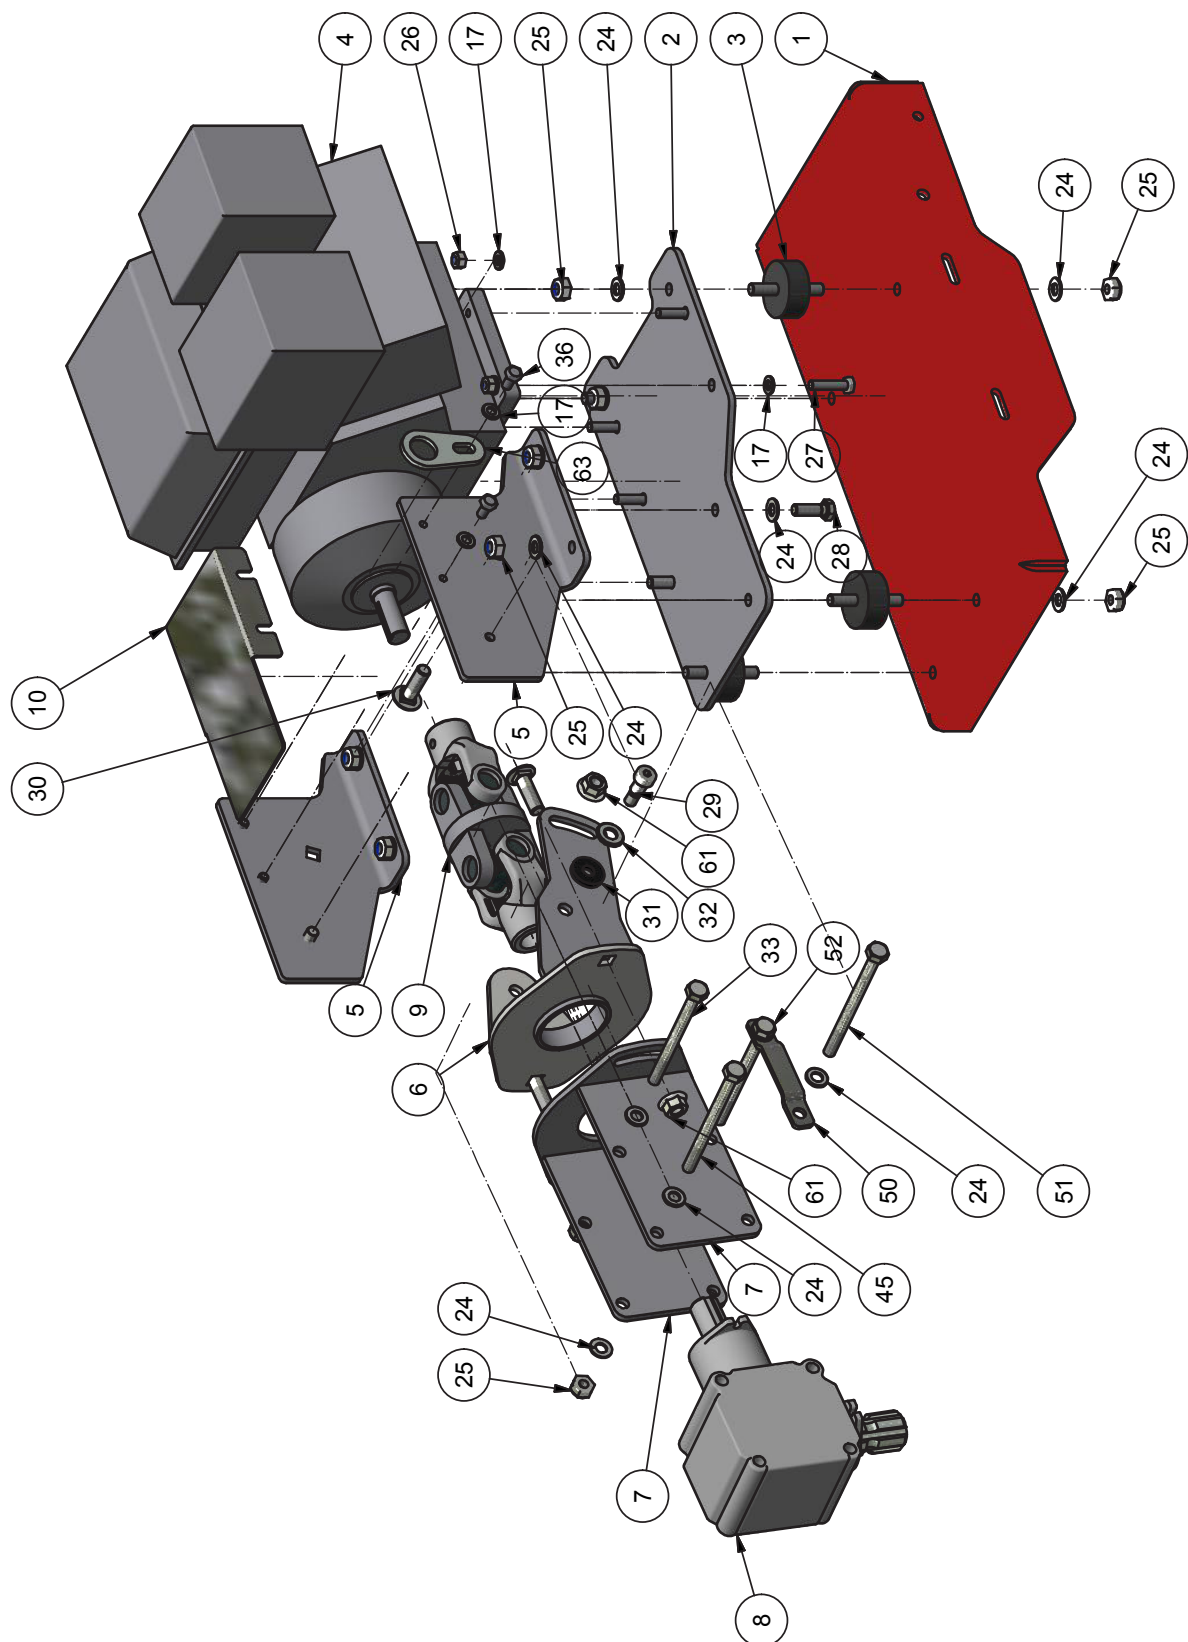

Ukrudtsbørste type UK 125

Model 2017 - Grundmaskine

Ukrudtsbørste type UK 125

Model 2017 - Betjeningsgreb

Ukrudtsbørste type UK 125

Model 2017 - Børstekegle

Ukrudtsbørste type UK 125

Model 2017 - Børsteafskærmning

Ukrudtsbørste type UK 125

Model 2017 - Hjulmontering

Nesbo ukrudtsbørste type UK 125

Model 2017

Pos.	Benævnelse	Antal	Nummer	Bemærkning
1	Maskinkonsol	1	540-125-217	
2	Motorkonsol	1	540-125-201	
3	Vibrationsdæmper	4	G5130202	Ø50 M10
4	Motor	1	GBS-0831520141B1	
5	Sideplade på motorkonsol	2	540-125-504	
6	Vippebeslag	1	540-125-203	
7	Vippebeslag for gear	1	540-125-204	
8	Vinkelgear	1	S1018278R210	
9	Dobbelt kardanled	1	G84-605-785	
10	Dæksel for kardan	1	540-125-520	
11	Hjulaksel	1	540-125-205	
12	Gevindplade for hjulaksel	2	540-125-517	
13	Låsering	4	320-001-025	
14	Passkive	4	336-925-010	
15	Hjul - komplet	2	G19-010-124	
16	Spændegreb M8	3	780-050-023	
17	Facetskive	23	336-300-008	
18	Beslag for gashåndtag	1	540-125-507	
19	Bøjle for UK 125	1	540-125-508	
20	Beslag for kontakt	1	704-600-567	
21	Plade for gummiskærm	2	540-125-527	
22	Gevindplade for gummiskærm	1	540-125-528	
23	Gummiskærm	1	540-125-529	
24	Facetskive	40	336-300-010	
25	Låsemøtrik	14	31-101-010	
26	Låsemøtrik	9	31-101-008	
27	Sætskrue	7	329-108-035	
28	Sætskrue	4	329-110-030	
29	Pasbolt	2	332-410-016	
30	Bræddebolt	3	330-112-040	
31	Fiberskive	2	G84-605-005	
32	Facetskive	2	336-300-012	
33	Maskinbolt	1	328-110-125	
34	Facetskive Ø24 / 8x2	6	336-224-008	
35	Sætskrue	4	329-108-030	
36	Sætskrue	4	329-108-016	