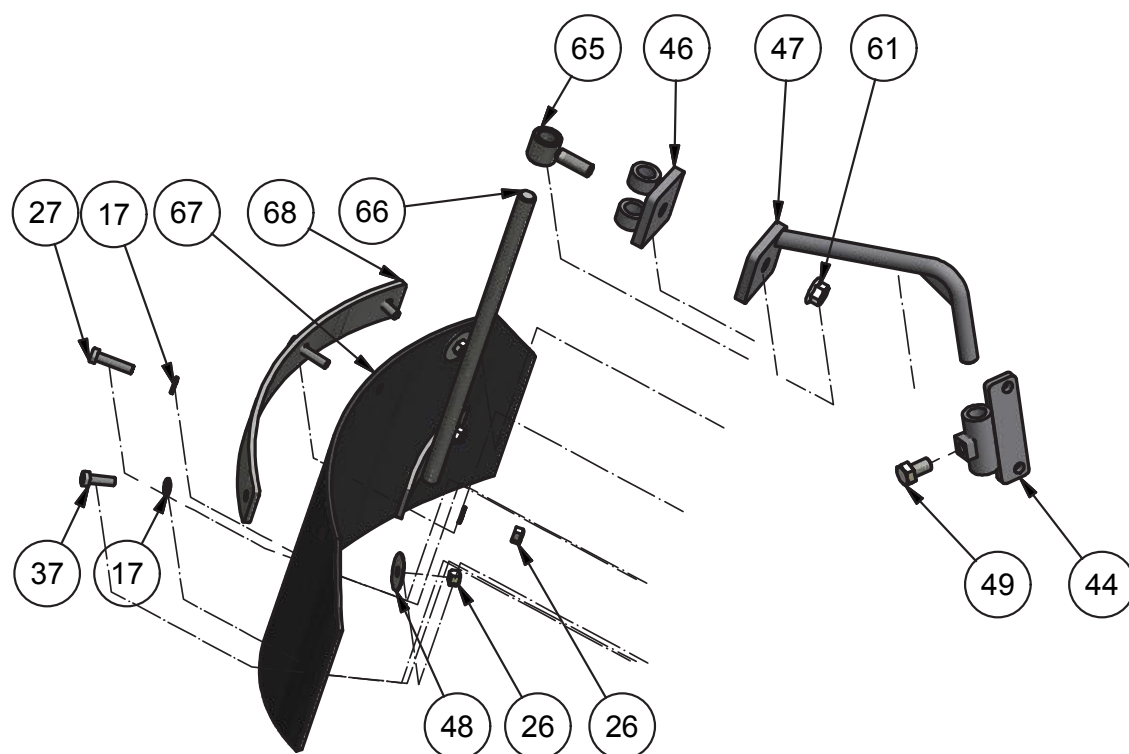

Ukrudtsbørste type UK 125

Model 2017 - Hjulmontering

Nesbo ukrudtsbørste type UK 125

Model 2017

Pos.	Benævnelse	Antal	Nummer	Bemærkning
1	Maskinkonsol	1	540-125-217	
2	Motorkonsol	1	540-125-201	
3	Vibrationsdæmper	4	G5130202	Ø50 M10
4	Motor	1	GBS-0831520141B1	
5	Sideplade på motorkonsol	2	540-125-504	
6	Vippebeslag	1	540-125-203	
7	Vippebeslag for gear	1	540-125-204	
8	Vinkelgear	1	S1018278R210	
9	Dobbelt kardanled	1	G84-605-785	
10	Dæksel for kardan	1	540-125-520	
11	Hjulaksel	1	540-125-205	
12	Gevindplade for hjulaksel	2	540-125-517	
13	Låsering	4	320-001-025	
14	Passkive	4	336-925-010	
15	Hjul - komplet	2	G19-010-124	
16	Spændegreb M8	3	780-050-023	
17	Facetskive	23	336-300-008	
18	Beslag for gashåndtag	1	540-125-507	
19	Bøjle for UK 125	1	540-125-508	
20	Beslag for kontakt	1	704-600-567	
21	Plade for gummiskærm	2	540-125-527	
22	Gevindplade for gummiskærm	1	540-125-528	
23	Gummiskærm	1	540-125-529	
24	Facetskive	40	336-300-010	
25	Låsemøtrik	14	31-101-010	
26	Låsemøtrik	9	31-101-008	
27	Sætskrue	7	329-108-035	
28	Sætskrue	4	329-110-030	
29	Pasbolt	2	332-410-016	
30	Bræddebolt	3	330-112-040	
31	Fiberskive	2	G84-605-005	
32	Facetskive	2	336-300-012	
33	Maskinbolt	1	328-110-125	
34	Facetskive Ø24 / 8x2	6	336-224-008	
35	Sætskrue	4	329-108-030	
36	Sætskrue	4	329-108-016	