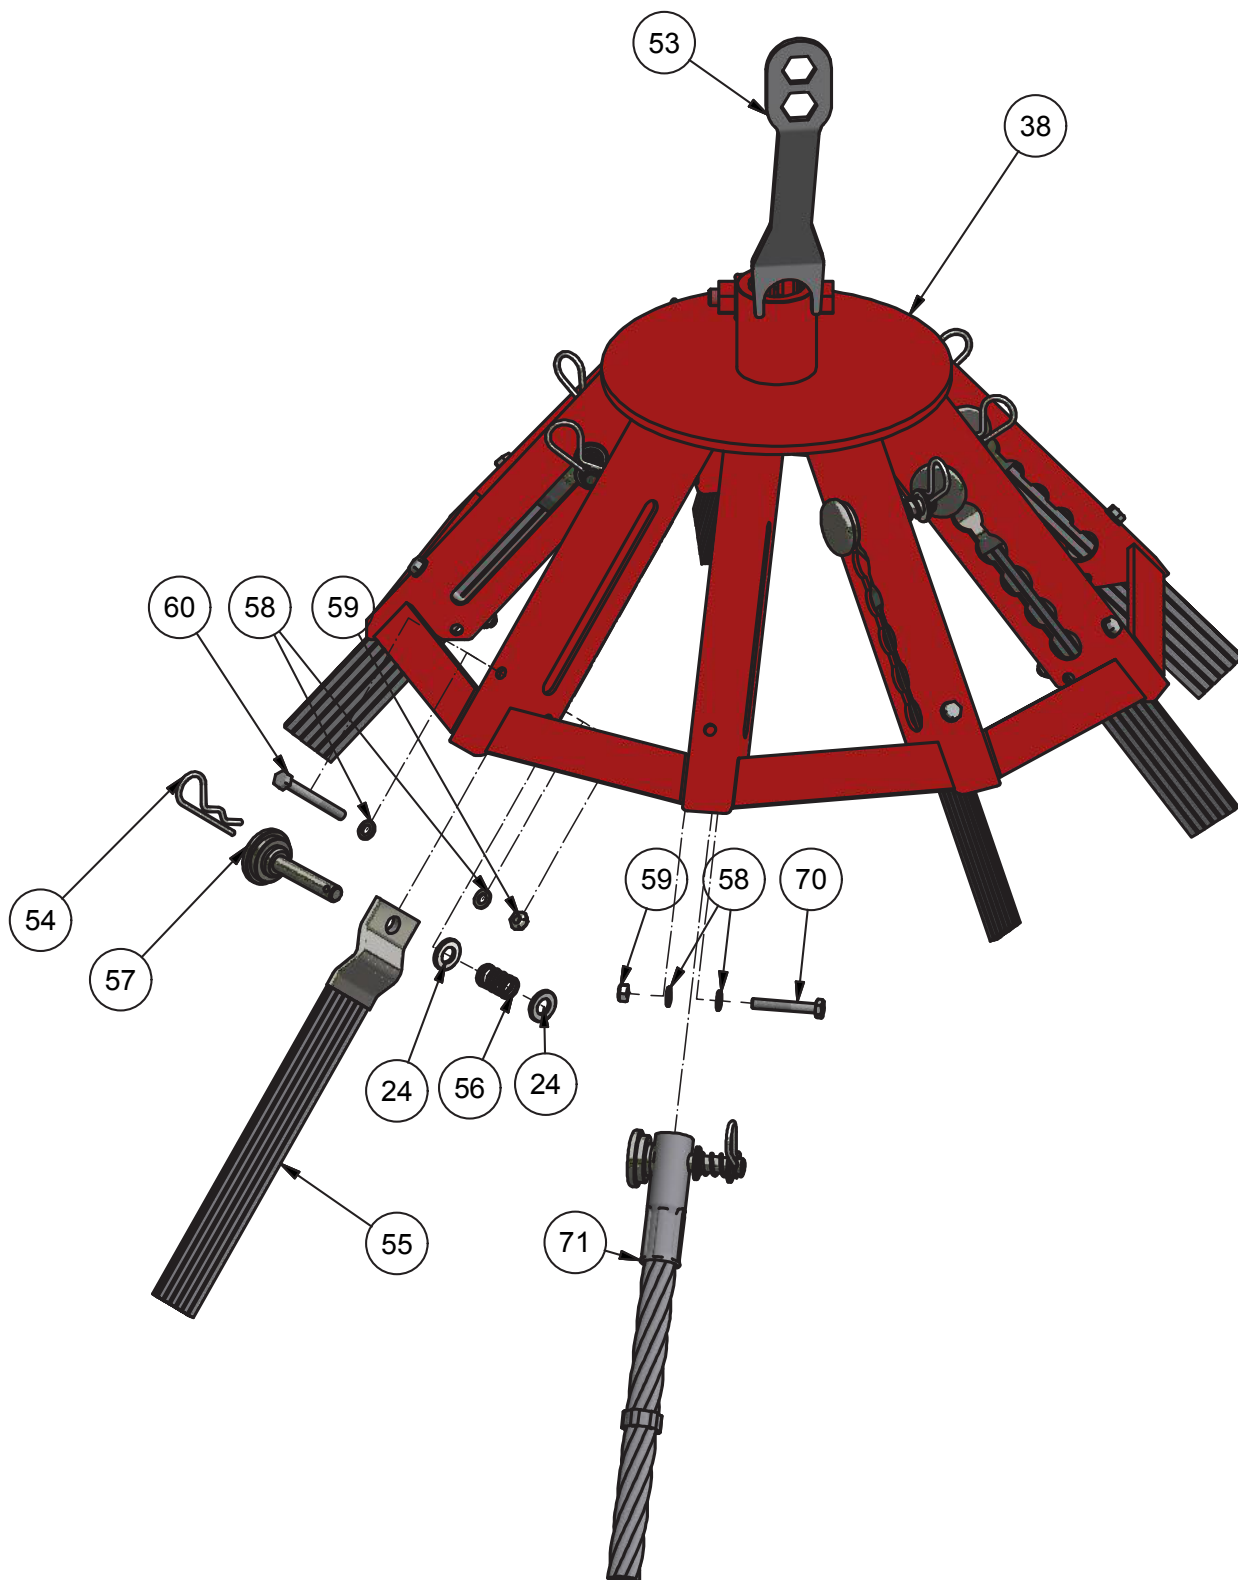

Ukrudtsbørste type UK 125

Model 2017 - Grundmaskine

Ukrudtsbørste type UK 125

Model 2017 - Betjeningsgreb

Ukrudtsbørste type UK 125

Model 2017 - Børstekegle

Ukrudtsbørste type UK 125

Model 2017 - Børsteafskærmning

Ukrudtsbørste type UK 125

Model 2017 - Hjulmontering

Nesbo ukrudtsbørste type UK 125

Model 2017

Pos.	Benævnelse	Antal	Nummer	Bemærkning
1	Maskinkonsol	1	540-125-217	
2	Motorkonsol	1	540-125-201	
3	Vibrationsdæmper	4	G5130202	Ø50 M10
4	Motor	1	GBS-0831520141B1	
5	Sideplade på motorkonsol	2	540-125-504	
6	Vippebeslag	1	540-125-203	
7	Vippebeslag for gear	1	540-125-204	
8	Vinkelgear	1	S1018278R210	
9	Dobbelt kardanled	1	G84-605-785	
10	Dæksel for kardan	1	540-125-520	
11	Hjulaksel	1	540-125-205	
12	Gevindplade for hjulaksel	2	540-125-517	
13	Låsering	4	320-001-025	
14	Passkive	4	336-925-010	
15	Hjul - komplet	2	G19-010-124	
16	Spændegreb M8	3	780-050-023	
17	Facetskive	23	336-300-008	
18	Beslag for gashåndtag	1	540-125-507	
19	Bøjle for UK 125	1	540-125-508	
20	Beslag for kontakt	1	704-600-567	
21	Plade for gummiskærm	2	540-125-527	
22	Gevindplade for gummiskærm	1	540-125-528	
23	Gummiskærm	1	540-125-529	
24	Facetskive	40	336-300-010	
25	Låsemøtrik	14	31-101-010	
26	Låsemøtrik	9	31-101-008	
27	Sætskrue	7	329-108-035	
28	Sætskrue	4	329-110-030	
29	Pasbolt	2	332-410-016	
30	Bræddebolt	3	330-112-040	
31	Fiberskive	2	G84-605-005	
32	Facetskive	2	336-300-012	
33	Maskinbolt	1	328-110-125	
34	Facetskive Ø24 / 8x2	6	336-224-008	
35	Sætskrue	4	329-108-030	
36	Sætskrue	4	329-108-016	