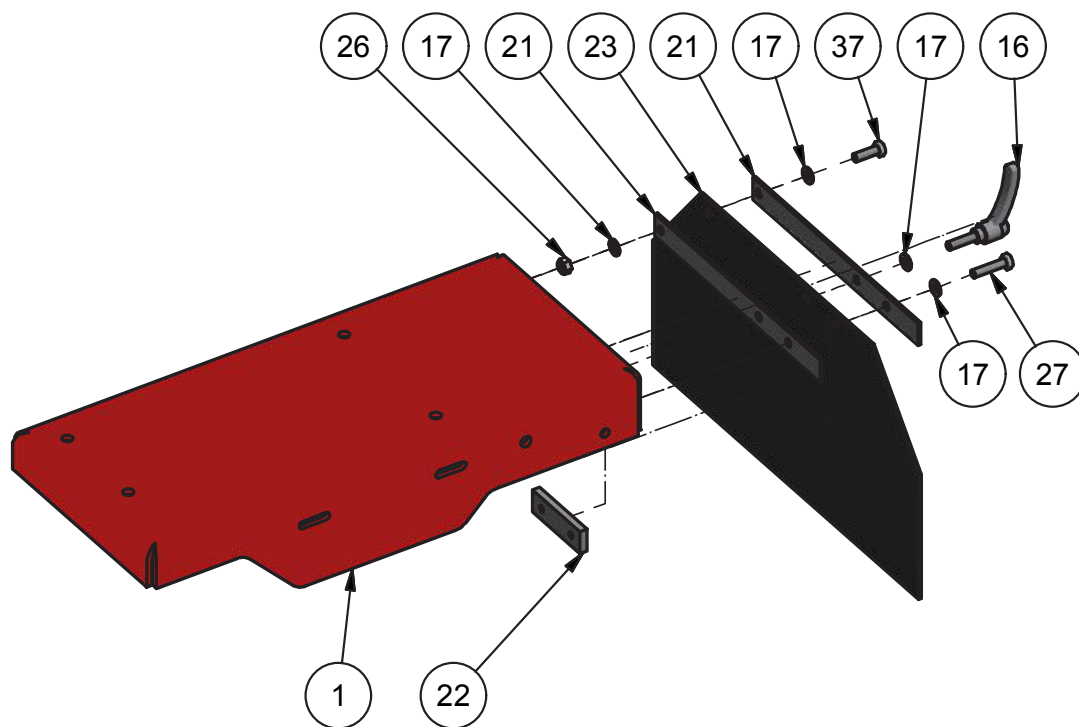

Ukrudtsbørste type UK 125

Model 2017 - Hjulmontering

Nesbo ukrudtsbørste type UK 125

Model 2017

Pos.	Benævnelse	Antal	Nummer	Bemærkning
1	Maskinkonsol	1	540-125-217	
2	Motorkonsol	1	540-125-201	
3	Vibrationsdæmper	4	G5130202	Ø50 M10
4	Motor	1	GBS-0831520141B1	
5	Sideplade på motorkonsol	2	540-125-504	
6	Vippebeslag	1	540-125-203	
7	Vippebeslag for gear	1	540-125-204	
8	Vinkelgear	1	S1018278R210	
9	Dobbelt kardanled	1	G84-605-785	
10	Dæksel for kardan	1	540-125-520	
11	Hjulaksel	1	540-125-205	
12	Gevindplade for hjulaksel	2	540-125-517	
13	Låsering	4	320-001-025	
14	Passkive	4	336-925-010	
15	Hjul - komplet	2	G19-010-124	
16	Spændegreb M8	3	780-050-023	
17	Facetskive	23	336-300-008	
18	Beslag for gashåndtag	1	540-125-507	
19	Bøjle for UK 125	1	540-125-508	
20	Beslag for kontakt	1	704-600-567	
21	Plade for gummiskærm	2	540-125-527	
22	Gevindplade for gummiskærm	1	540-125-528	
23	Gummiskærm	1	540-125-529	
24	Facetskive	40	336-300-010	
25	Låsemøtrik	14	31-101-010	
26	Låsemøtrik	9	31-101-008	
27	Sætskrue	7	329-108-035	
28	Sætskrue	4	329-110-030	
29	Pasbolt	2	332-410-016	
30	Bræddebolt	3	330-112-040	
31	Fiberskive	2	G84-605-005	
32	Facetskive	2	336-300-012	
33	Maskinbolt	1	328-110-125	
34	Facetskive Ø24 / 8x2	6	336-224-008	
35	Sætskrue	4	329-108-030	
36	Sætskrue	4	329-108-016	