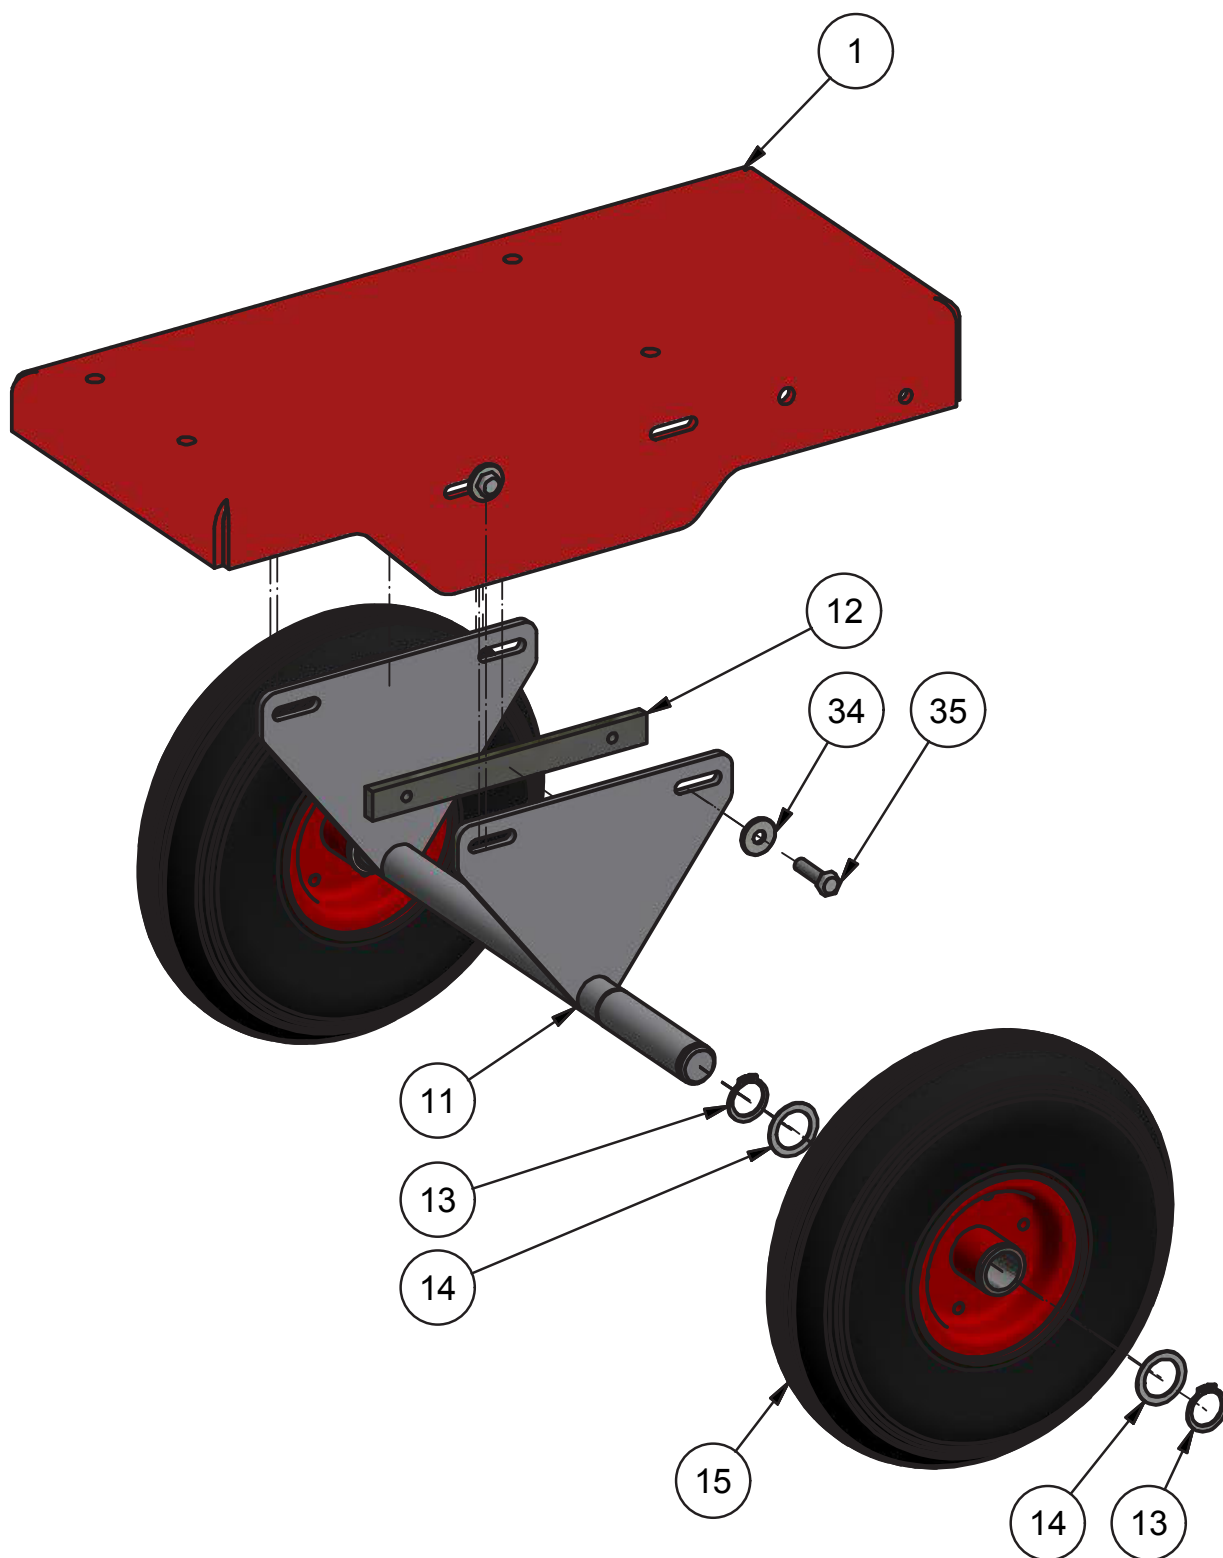

Ukrudtsbørste type UK 125

Model 2017 - Grundmaskine

Ukrudtsbørste type UK 125

Model 2017 - Betjeningsgreb

Ukrudtsbørste type UK 125

Model 2017 - Børstekegle

Ukrudtsbørste type UK 125

Model 2017 - Børsteafskærmning

Ukrudtsbørste type UK 125

Model 2017 - Hjulmontering

Nesbo ukrudtsbørste type UK 125

Model 2017

Pos.	Benævnelse	Antal	Nummer	Bemærkning
1	Maskinkonsol	1	540-125-217	
2	Motorkonsol	1	540-125-201	
3	Vibrationsdæmper	4	G5130202	Ø50 M10
4	Motor	1	GBS-0831520141B1	
5	Sideplade på motorkonsol	2	540-125-504	
6	Vippebeslag	1	540-125-203	
7	Vippebeslag for gear	1	540-125-204	
8	Vinkelgear	1	S1018278R210	
9	Dobbelt kardanled	1	G84-605-785	
10	Dæksel for kardan	1	540-125-520	
11	Hjulaksel	1	540-125-205	
12	Gevindplade for hjulaksel	2	540-125-517	
13	Låsering	4	320-001-025	
14	Passkive	4	336-925-010	
15	Hjul - komplet	2	G19-010-124	
16	Spændegreb M8	3	780-050-023	
17	Facetskive	23	336-300-008	
18	Beslag for gashåndtag	1	540-125-507	
19	Bøjle for UK 125	1	540-125-508	
20	Beslag for kontakt	1	704-600-567	
21	Plade for gummiskærm	2	540-125-527	
22	Gevindplade for gummiskærm	1	540-125-528	
23	Gummiskærm	1	540-125-529	
24	Facetskive	40	336-300-010	
25	Låsemøtrik	14	31-101-010	
26	Låsemøtrik	9	31-101-008	
27	Sætskrue	7	329-108-035	
28	Sætskrue	4	329-110-030	
29	Pasbolt	2	332-410-016	
30	Bræddebolt	3	330-112-040	
31	Fiberskive	2	G84-605-005	
32	Facetskive	2	336-300-012	
33	Maskinbolt	1	328-110-125	
34	Facetskive Ø24 / 8x2	6	336-224-008	
35	Sætskrue	4	329-108-030	
36	Sætskrue	4	329-108-016	