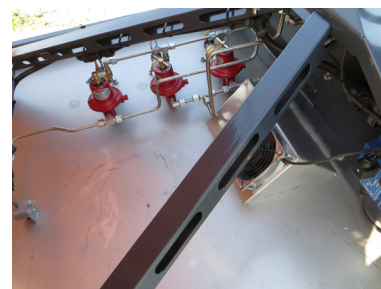

# HOAF termiske ukrudtsbrændere

Liftmonteret model

Model HOAF WeedAir® 100 - 120 - 150 IB

- Kraftig varmluftsbrænder der udsætter ukrudt og frø på jorden for temperaturer på ca. 600° hvorved de visner.
- Topisoleret brænderkasse gør det muligt, at brænde helt op ad hække o.l. uden skader på disse.
- Udstyret med elektronisk temperaturmåler og elektrisk tænding.
- Blæser for højere ydeevne
- Sideudkast og sideforskydning (ekstraudstyr)

## Tekniske data

Model	WeedAir® 100 IB	WeedAir® 120 IB	WeedAir® 150 IB
Arbejdsbredde	1000 mm	1200 mm	1500 mm
Totalbredde	1122 mm	1322 mm	1622 mm
Fremkørselshastighed	1,0 - 3,0 km/t		
Vægt uden gasflaske	150 kg	170 kg	240 kg
Gasforbrug pr. time	4,9 kg (Hovedbrænder)	6 kg (Hovedbrænder)	7,7 kg (Hovedbrænder)
Effekt	73 kW	89 kW	91 kW
Antal hjul	4 stk. stålhjul		
Tændingssystem	Elektrisk		
Temp. sensor	Ja		
Gasforsyning / antal	Truckflaske - Propan		
Pulverslukker 2 kg.	Ekstraudstyr		